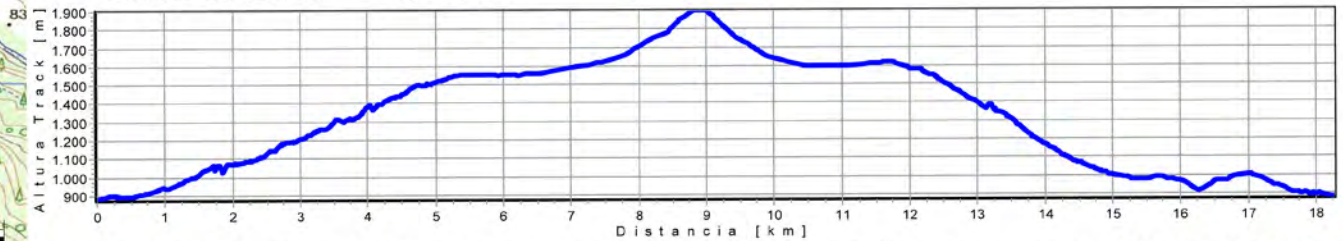

Yebra de Basa - Sta.Orosia - OTURIA 1.920 m - Yebra de Basa

Altura de la salida: 879 m    Altura Máxima 1900 m    Distancia proyectada 17.85 km    Ascension Acumulada: 1238 m    Descenso acumulado 1247 m    Duración 06:04:30