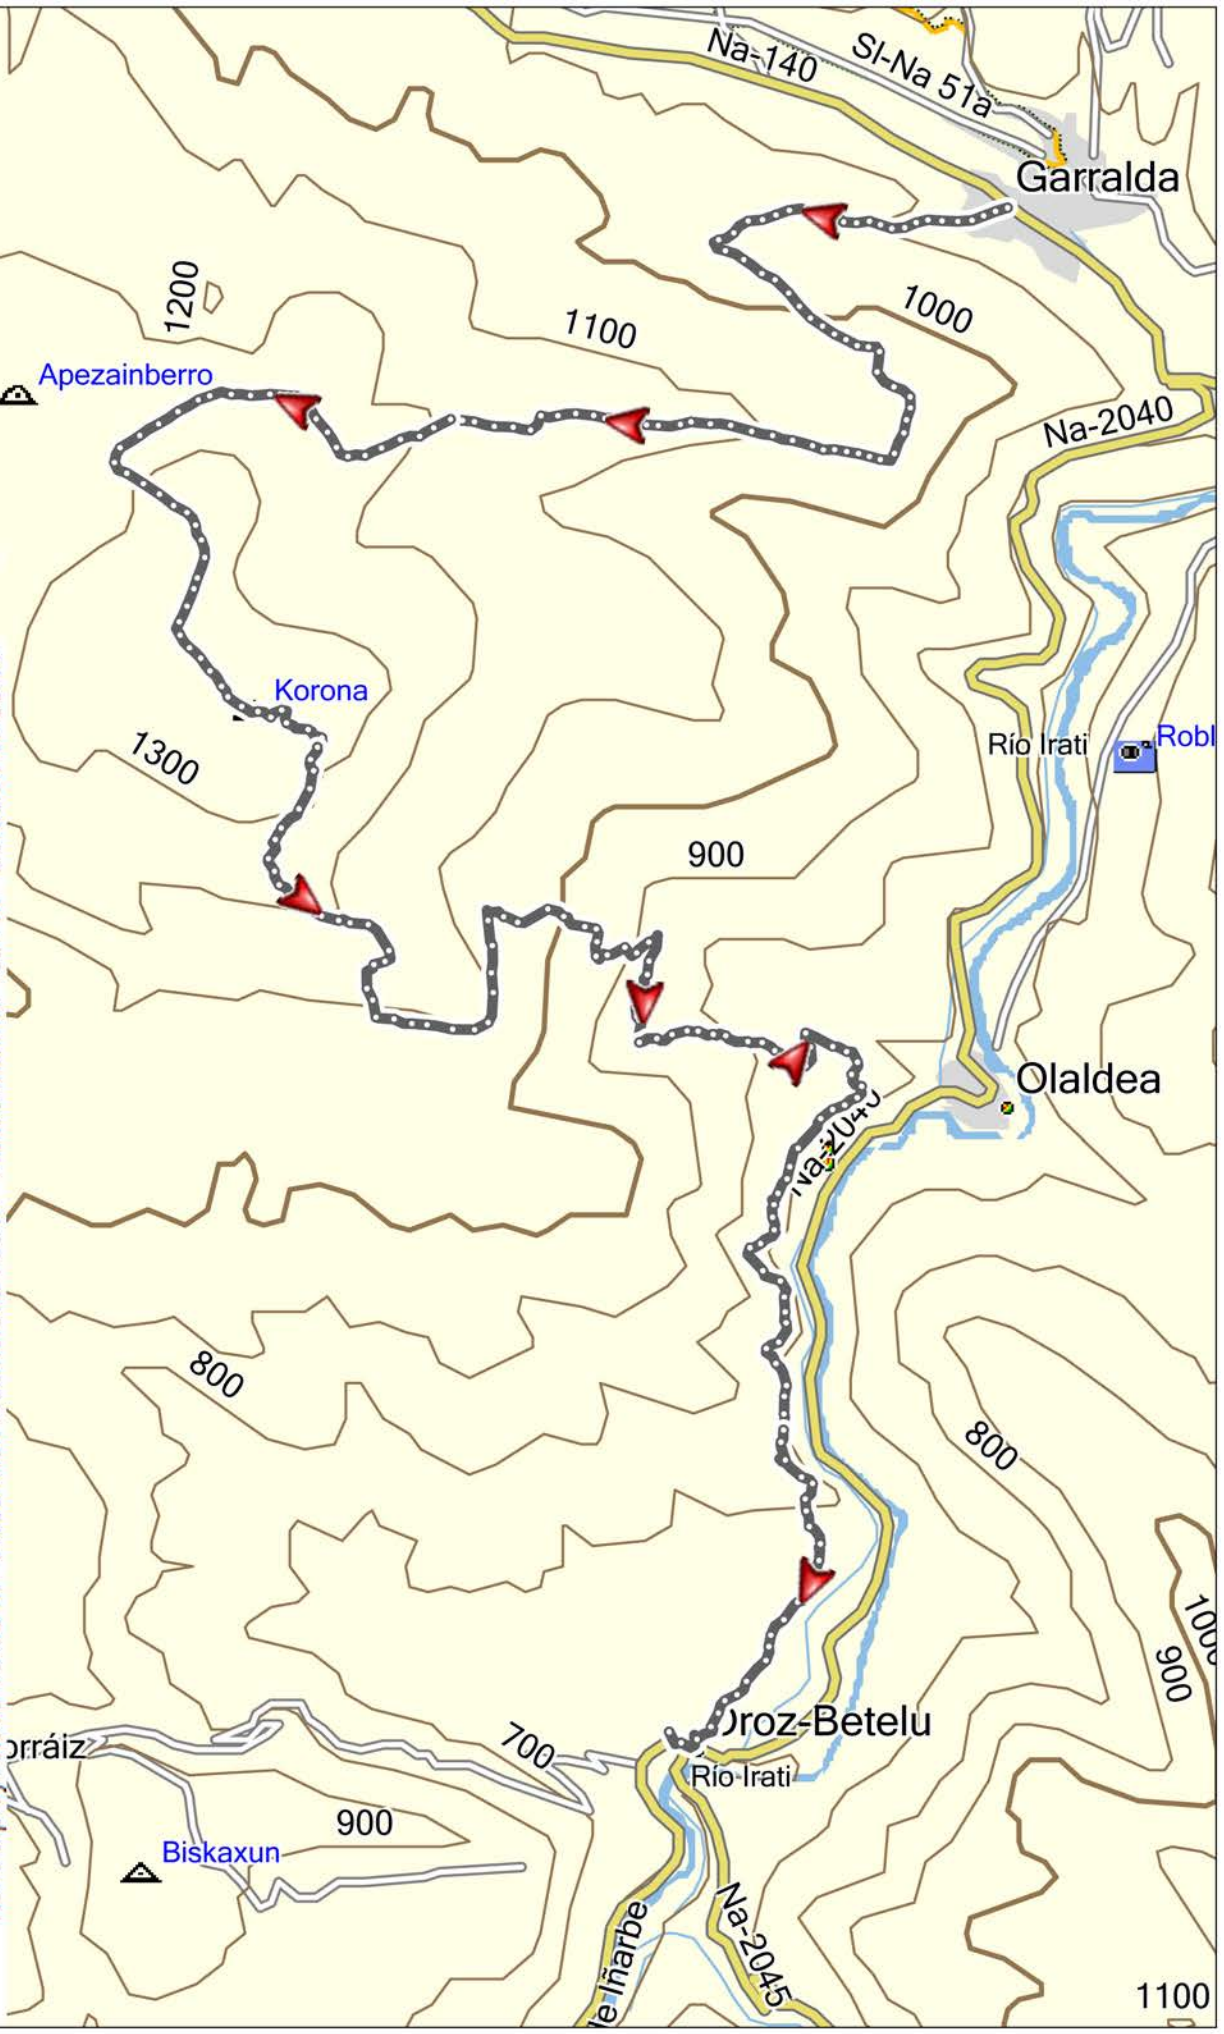

Distancia proyectada 15493 m Ascension Acumulada 735 m Altitud Máxima 1387 m Duración 05:38:00

TOPO PIRINEOS 3.0

**Garralda+CORONA 1387m+Oroz-Betelu**