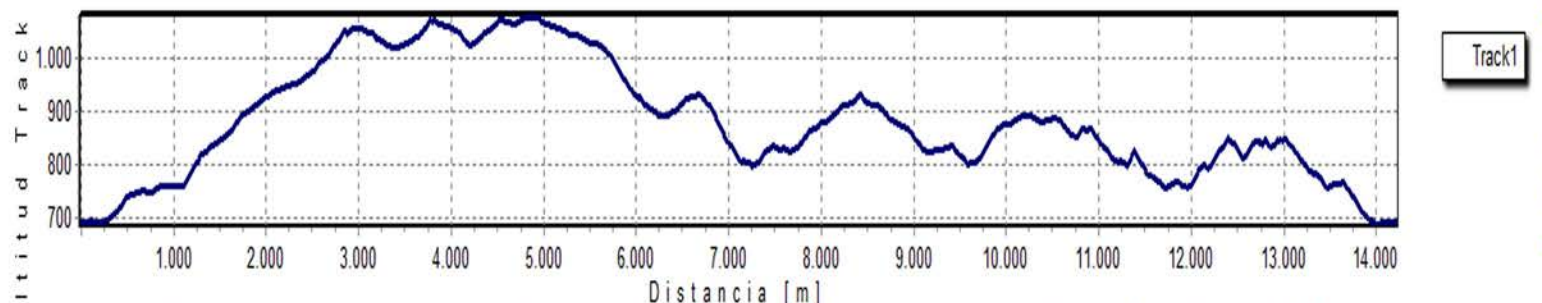

IRUBELAKASKOA

Distancia proyectada 13976 m Ascension Acumulada 940 m Altitud Máxima 1077 m Duración 04:59:27

TopoHispania
Map
Public
gps_mapper

IRUBELAKASKOA desde Gorramendi