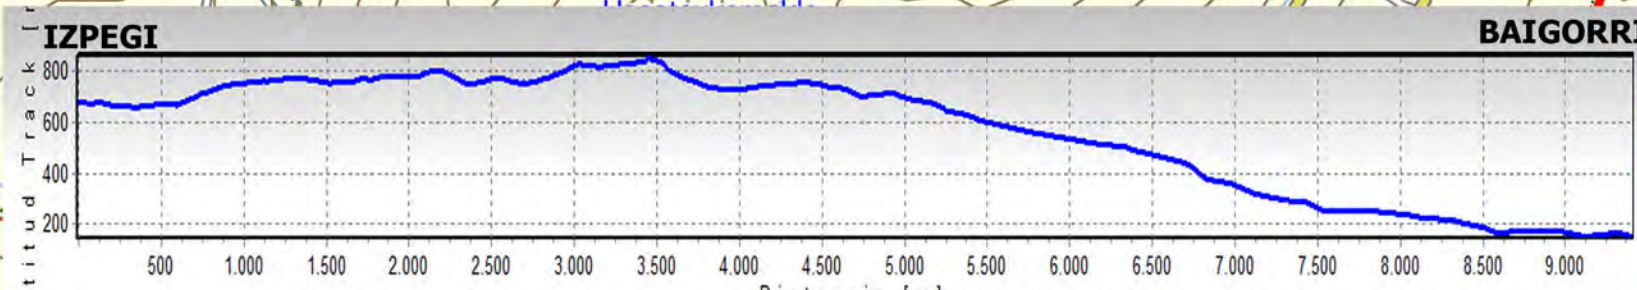

TOPO PIRINEOS 3.0

IZPEGI-IPARLA-BIDARRAI

Distancia proyectada 9246 m Ascension Acumulada 302 m Altitud Máxima 854 m Altitud Mínima: 152 m Duración 03:05:38

TOPO PIRINEOS 3.0

IZPEGI-BAIGORRI

MN TN

-1.3°

GARMIN