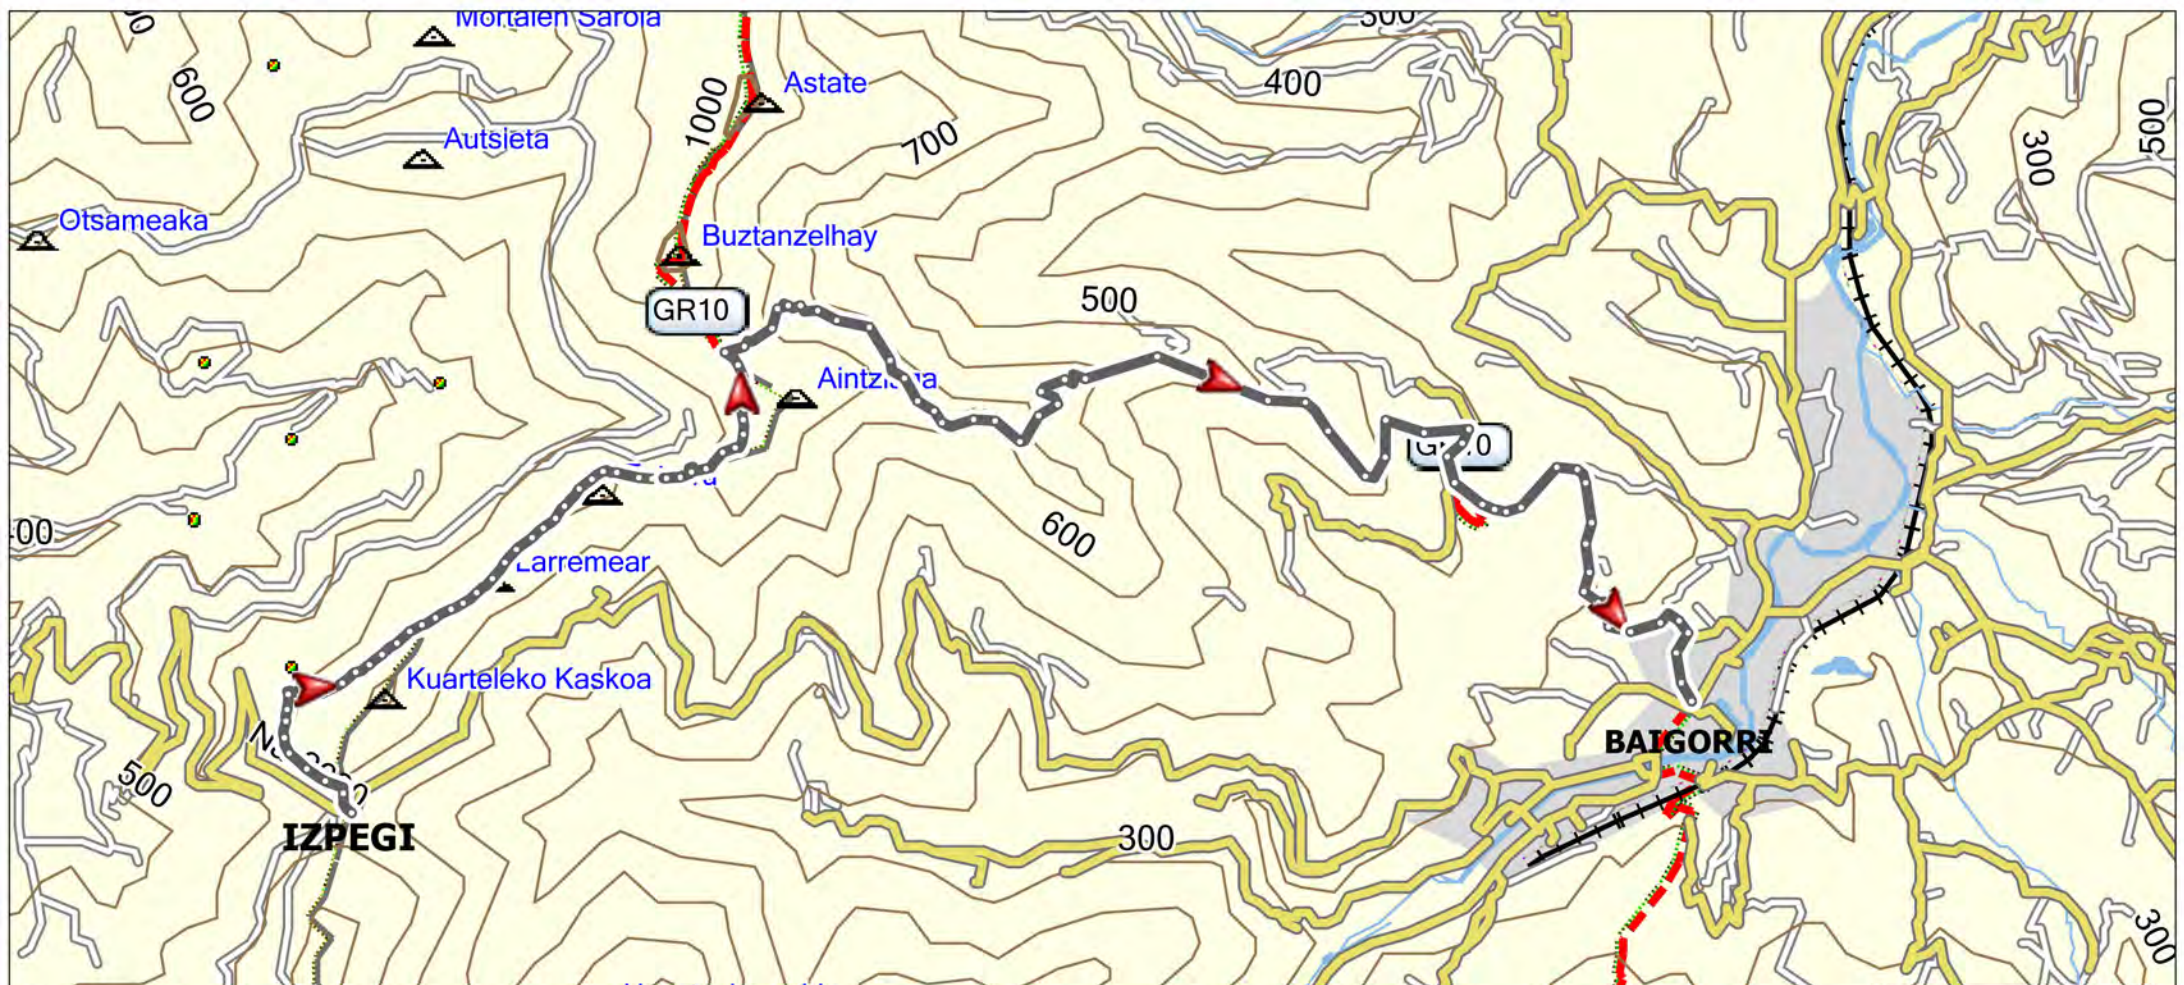

TOPO PIRINEOS 3.0

IZPEGI-IPARLA-BIDARRAI

Distancia proyectada 9246 m Ascension Acumulada 302 m Altitud Máxima 854 m Altitud Mínima: 152 m Duración 03:05:38

TOPO PIRINEOS 3.0

IZPEGI-BAIGORRI

MN TN

-1.3°

GARMIN