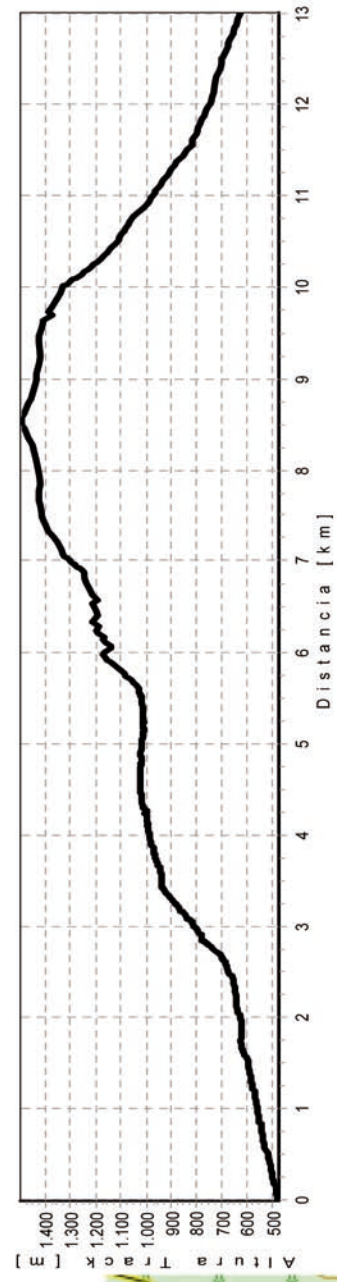

Uharte

Berain 1493 m - Uhanua

Altura de la salida: 479 m. Altura Máxima 1490 m. Distancia proyectada 12.66 km. Ascension Acumulada: 1107 m. Descenso acumulado 952 m. Duración 04:31:17