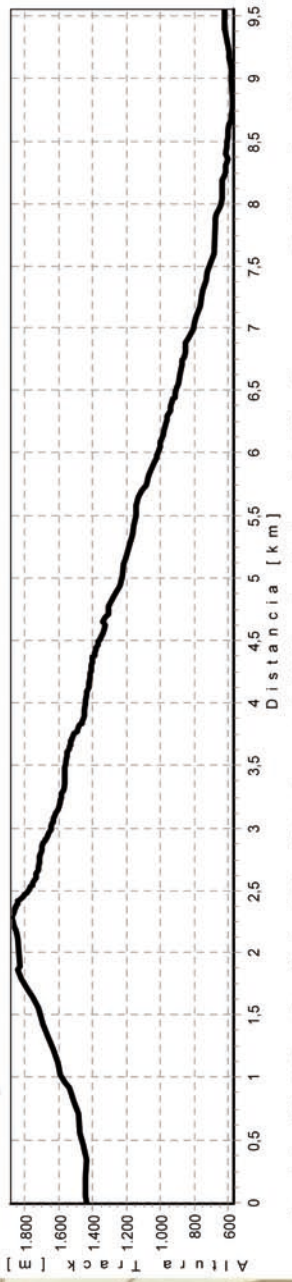

Ref. Belagoa - LAKORA 1877 m - GARGANTA DE EHUJARRE - Sta. Grazi

Altura de la salida: 1434 m Distancia proyectada 9,248 km Ascension Acumulada: 529 m Descenso acumulado 1322 m Duración 04:10:11