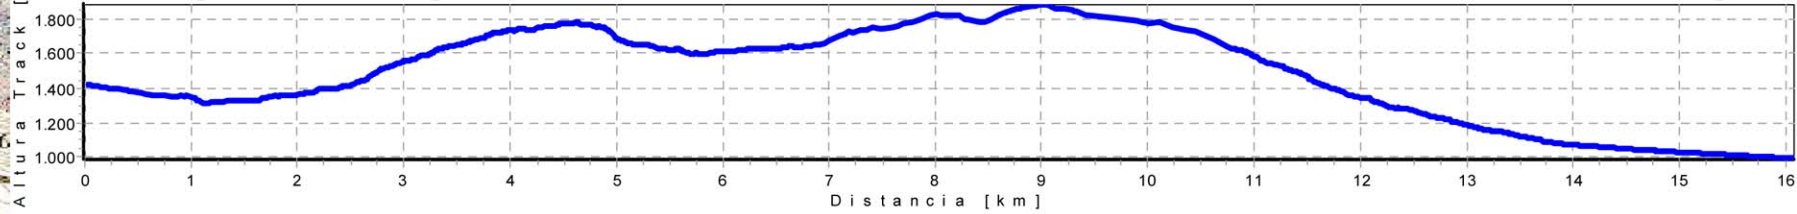

Refugio de Belagoa

LAPAZARRA 1.786 m

Rincón de Belagoa

Distancia proyectada 15.80 km Ascension Acumulada 829 m Altura Máxima 1883 m Altura Mínima: 994 m Duración 05:15:55

Pacos de Tanburin

750 m

Mazelar 1:22000