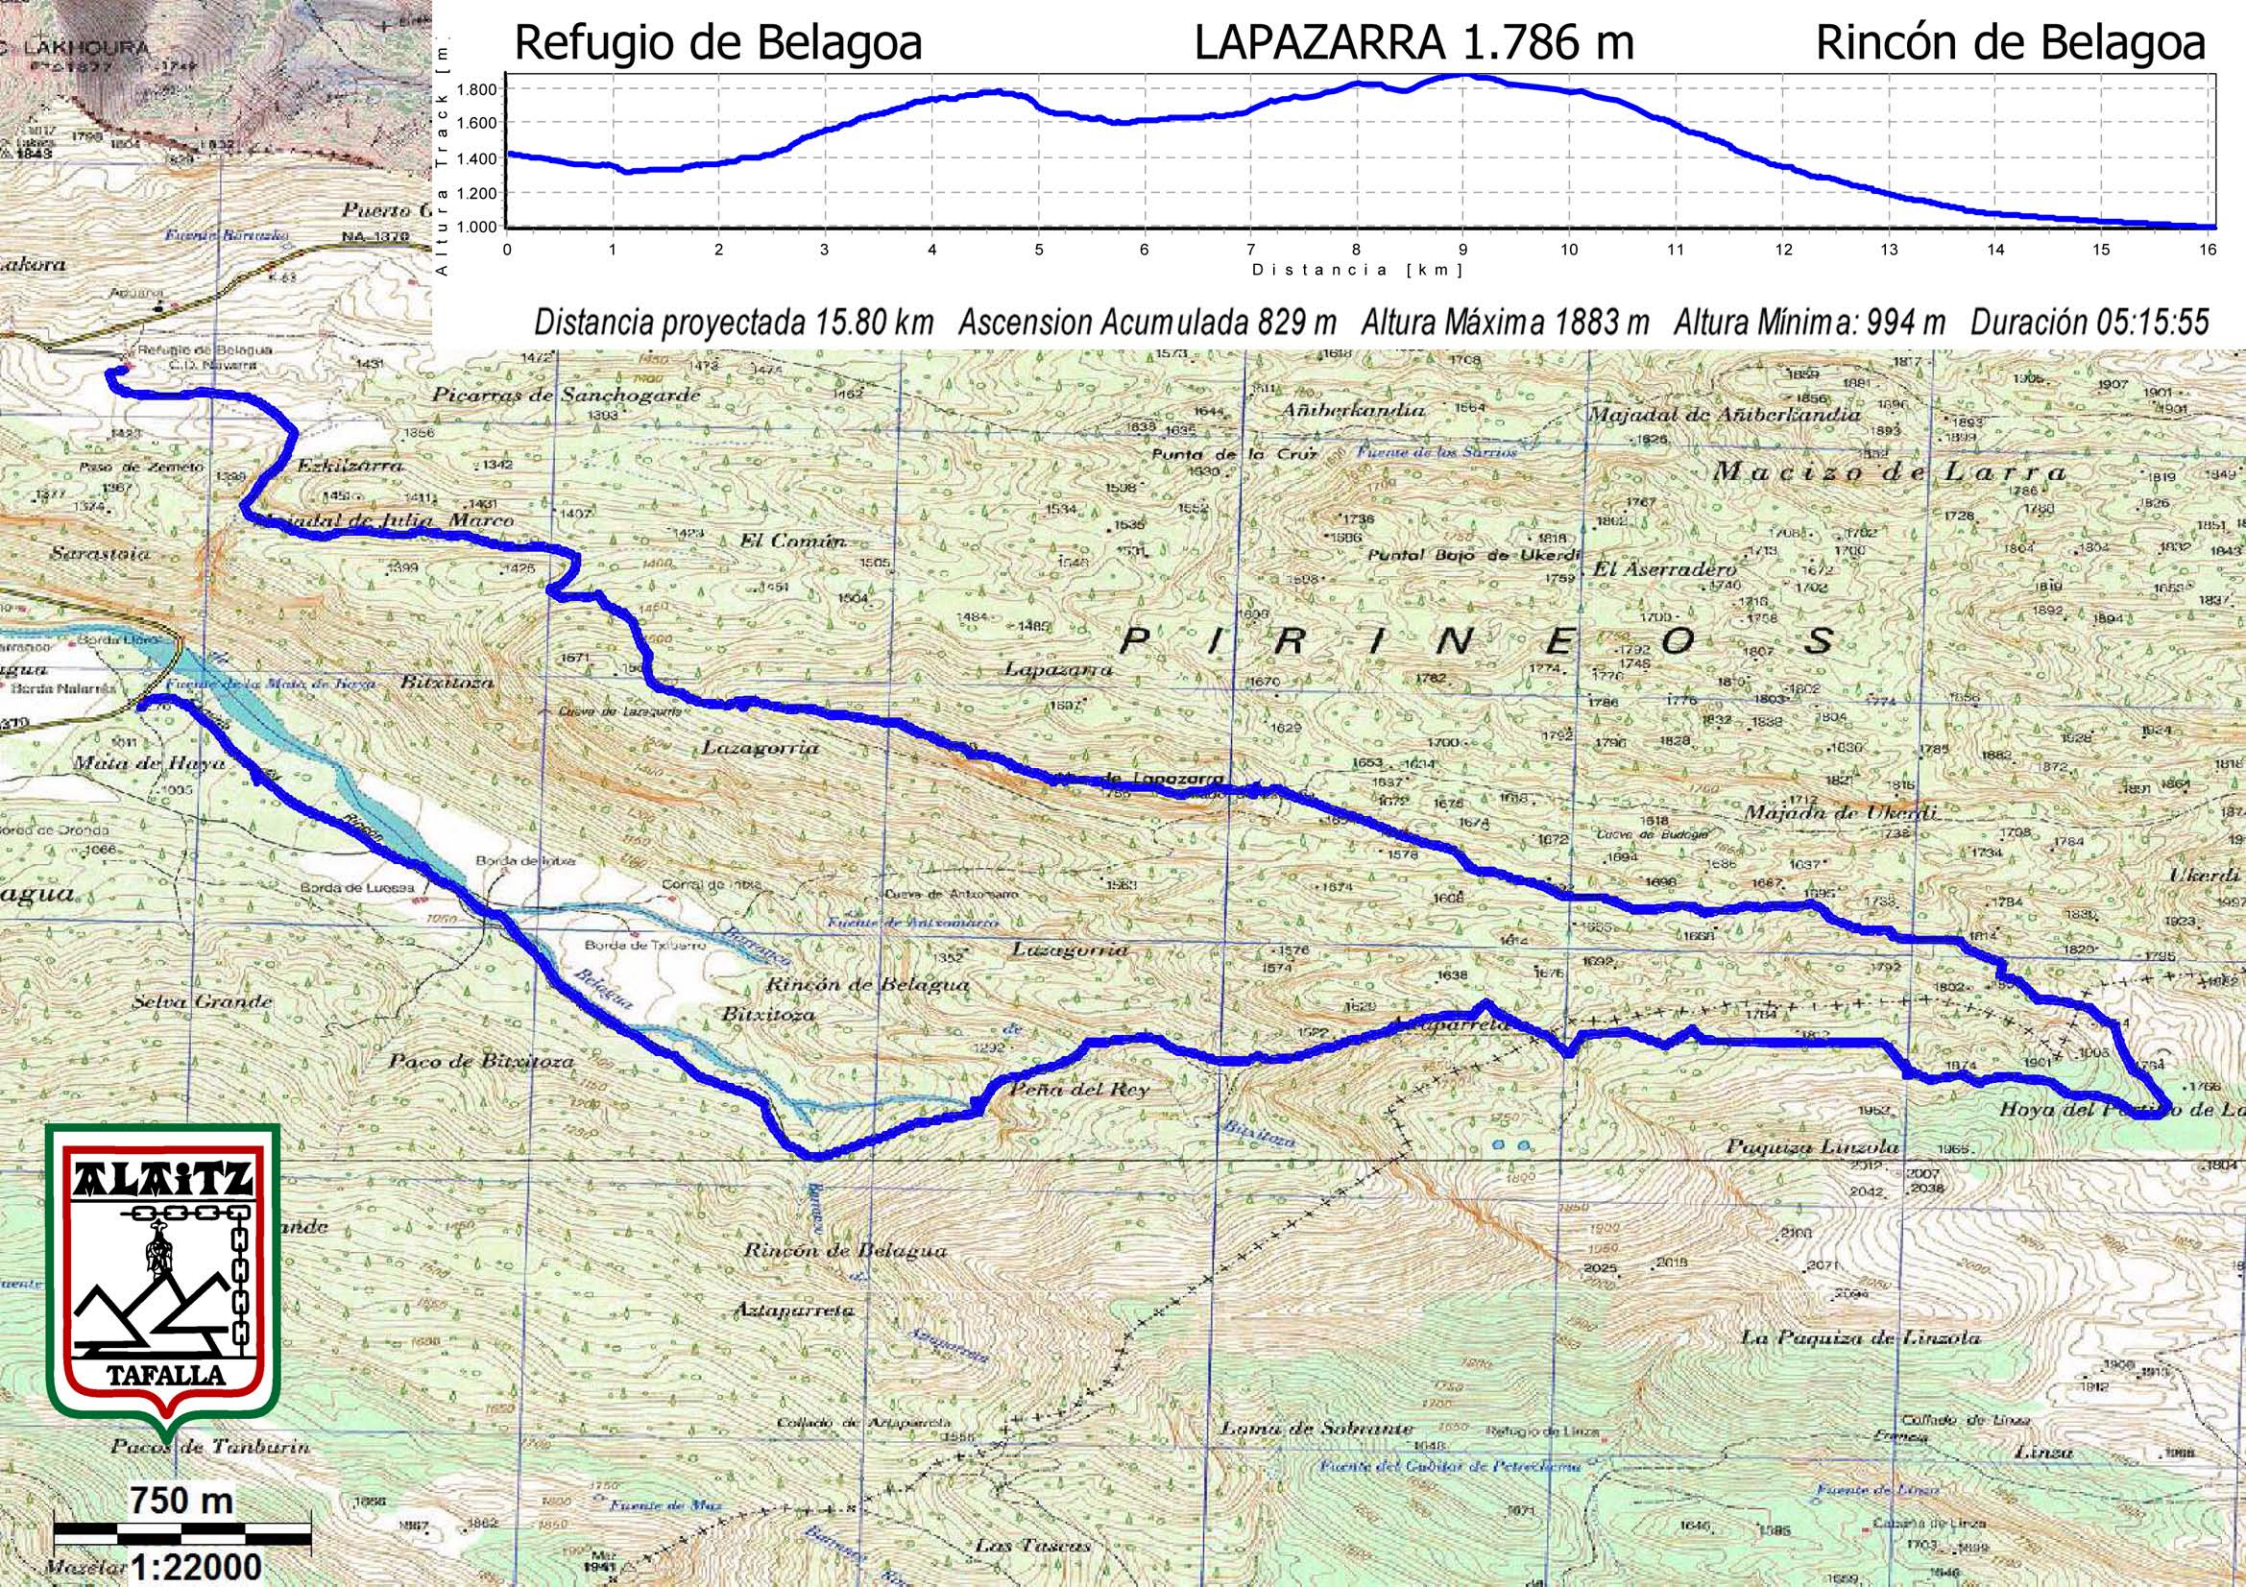

Refugio de Belagoa

LAPAZARRA 1.786 m

Rincón de Belagoa

Distancia proyectada 15.80 km Ascension Acumulada 829 m Altura Máxima 1883 m Altura Mínima: 994 m Duración 05:15:55

Pacos de Tanburin

750 m

Mazelar 1:22000