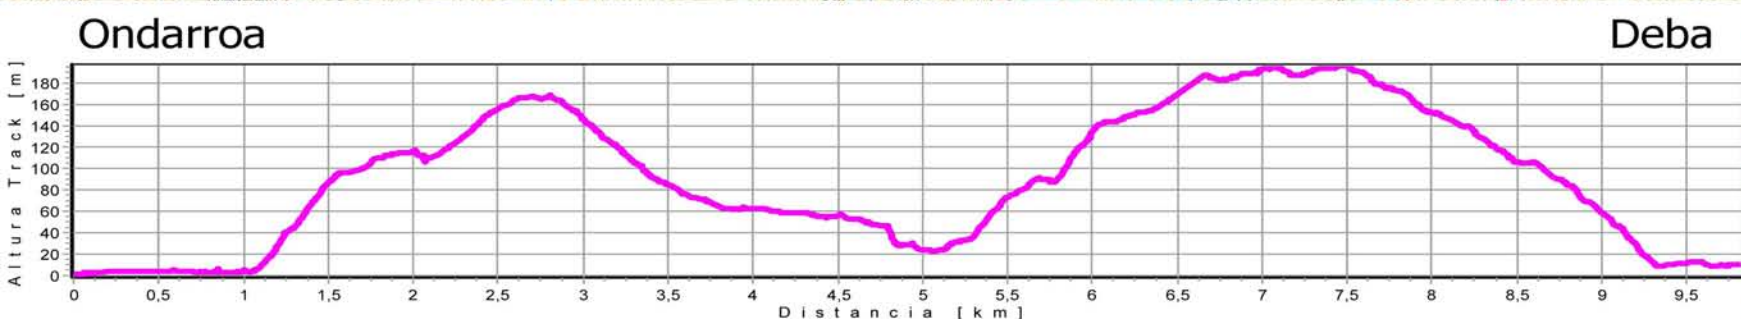

Altura de la salida: 0 m Altura Máxima 196 m Distancia proyectada 9.728 km Ascension Acumulada: 325 m Descenso acumulado 320 m Duración 03:02:23