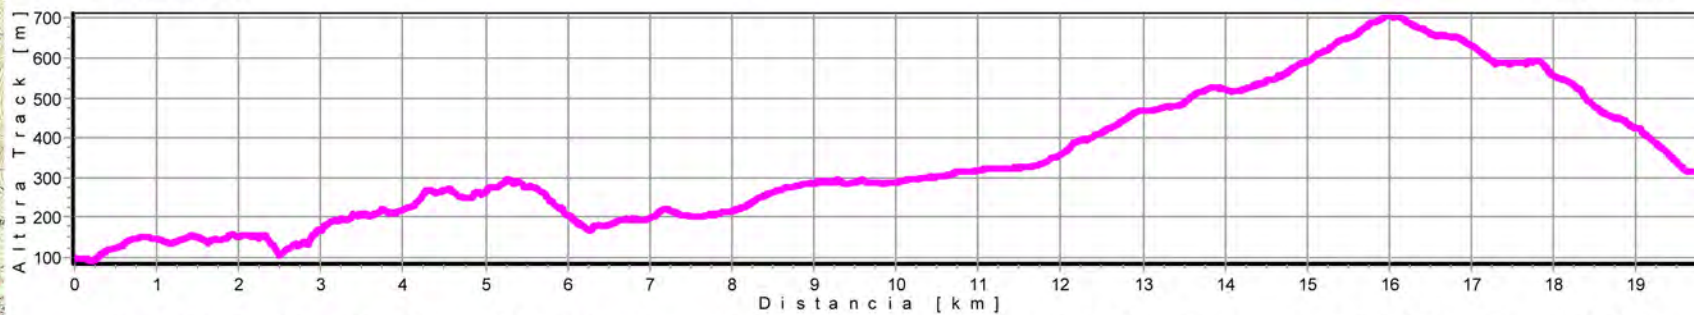

**Bidarrair**

**Amaiur**

Altura de la salida: 97 m Altura Máxima 710 m Distancia proyectada 19.53 km Ascension Acumulada: 844 m Descenso acumulado 632 m Duración 05:21:42

1500 m

1:13000