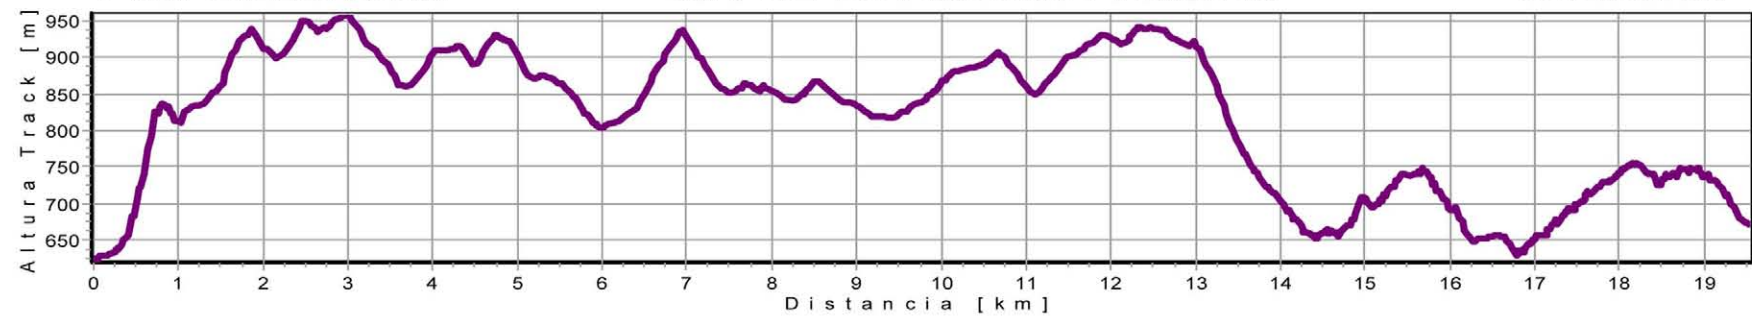

Pto. Lizarusti - GR 12 DIVISORIA AGUAS - Otzaurte

Altura de la salida: 623 m Altura Máxima 959 m Ascension Acumulada: 1083 m Descenso acumulado 1074 m Distancia proyectada 19.20 km Duración 06:23:56

2000 m

1:17800